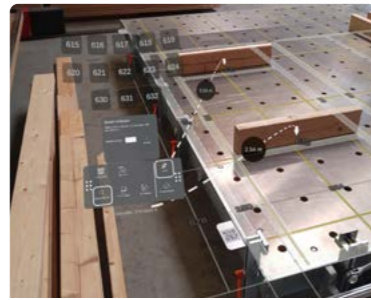

woodtec Fankhauser GmbH
Équipement pour la construction bois

we make machines but
we love wood

 **swiss quality**

Ossature Bois

EXTENDED REALITY GOLD

Réalité augmentée

Afficher les plans en taille réelle

TimberPlan xR: L'appli de projection interactif

Afficher les plans de fabrication 2D

1. **Économiser du temps:** Plus jamais chercher ces plans papiers, de repérer les informations ou d'utiliser la ficelle pour les montants
2. **Assurance qualité :** Les objets et les données sont affichés là où ils doivent l'être, les sources d'erreur sont évitées en conséquence
3. **Simplicité :** Les employés non qualifiés et les apprentis sont mieux guidés dans le processus de fabrication
4. **Plans cotés :** L'accès aux mesures de contrôle est possible à tout moment et les planificateurs peuvent fournir des informations détaillées de leur choix

Scanner les composants

On peut sélectionner les composants et leur position est affichée directement sur la table de montage

Assembler les composants

Les composants, leurs numéros et dimensions sont affichés en taille réelle

Agrafer le parement

Les montants sous-jacents sont visibles et ne doivent ni être mesurés ni tracés

Infos supplémentaires

Des informations supplémentaires sur les plans 2D, comme le câblage électrique, rendent la fabrication très intuitive